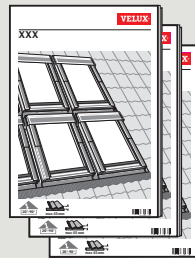

EDB
EDE
EDP
ELX
EL
EW

EB-
EK-

EF-
GI-
VF-

EA-
EU-

ZWC

AR: VELUX Argentina S.A. 348 4 639944	HU: VELUX Magyarország Kft. (06/1) 436-0601
AT: VELUX Österreich GmbH 02245/32 3 50	IE: VELUX Company Ltd. 01 848 8775
AU: VELUX Australia Pty. Ltd. 1300 859 856	IT: VELUX Italia s.p.a. 045/6173666
BA: VELUX Bosna i Hercegovina d.o.o. 033/626 493, 626 494	JP: VELUX-Japan Ltd. 0570-00-8145
BE: VELUX Belgium (010) 42.09.09	LT: VELUX Lietuva, UAB (85) 270 91 01
BG: VELUX Bulgaria EOOD 02/955 99 30	LV: VELUX Latvia SIA 67 27 77 33
BY: FE VELUX Roof Windows (017) 217 7385	NL: VELUX Nederland B.V. 030 - 6 629 629
CA: VELUX Canada Inc. 1 800 88-VELUX (888-3589)	NO: VELUX Norge AS 22 51 06 00
CH: VELUX Schweiz AG 062 289 44 45	NZ: VELUX New Zealand Ltd. 0800 650 445
CL: VELUX Chile Limitada 2 953 6789	PL: VELUX Polska Sp. z o.o. (022) 33 77 000 / 33 77 070
CN: VELUX (CHINA) CO. LTD. 0316-607 27 27	PT: VELUX Portugal, Lda 21 880 00 60
CZ: VELUX Česká republika, s.r.o. 531 015 511	RO: VELUX România S.R.L. 0-8008-83589
DE: VELUX Deutschland GmbH 01806 / 33 33 99 Festnetz: 0,20 €/Anruf	RS: VELUX Srbija d.o.o. 011 20 57 500
DK: VELUX Danmark A/S 45 16 45 16	RU: ZAO VELUX 8 800 200 7520
EE: VELUX Eesti OÜ 621 7790	SE: VELUX Svenska AB 042/20 83 80
ES: VELUX Spain, S.A. 91 509 71 00	SI: VELUX Slovenija d.o.o. 01 724 68 68
FI: VELUX Suomi Oy 0207 290 800	SK: VELUX Slovensko, s.r.o. (02) 33 000 555
FR: VELUX France 0821 02 15 15 0,119€ TTC/min	TR: VELUX Çatı Pencereleri Ticaret Limited Şirketi 0 216 302 54 10
GB: VELUX Company Ltd. 01592 778 225	UA: VELUX Ukraina TOV (044) 2916070
HR: VELUX Hrvatska d.o.o. 01/5555 444	US: VELUX America Inc. 1-800-88-VELUX